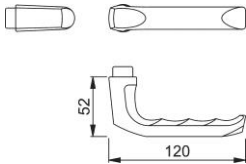

Produktdatenblatt

London

113

duraplus®

HOPPE-Aluminium-Türgriff-Lochteil für Innentüren:

- Verbindung: für HOPPE-Profilstift
- Bund: für Lagerung lose

Artikelnummer	829446
EAN-Code	4012789267785
Herkunftsland	Italien
Warentarifnummer	83024110
Türdicke	
Vierkantmaß	8 mm
Stiftlänge vorstehend	
Führung	Ø18 mm, 5,8 mm Bundlänge
Farbe	F2 Aluminium neusilberfarben
Sortiment	Kern-Sortiment
Packeinheit	10
Karton	20