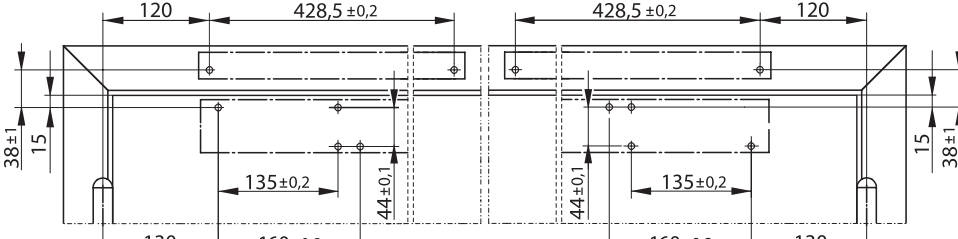

T-Stop

DE Gleitschiene mit
Öffnungsbegrenzung
GB Guide rail with opening
restrictor
FR Bras à coulisse avec
limitation d'ouverture

102369-06

GEZE

4x
5x52
4x
M5x42

A

B

1

2

3

4

5

2x
5x20

2x
M5x16

6

7

i

TS 5000 / TS 5000 L

4x
5x60

4x
M5x55

i

TS 5000 / TS 5000 L

4x
5x35

4x
M5x20