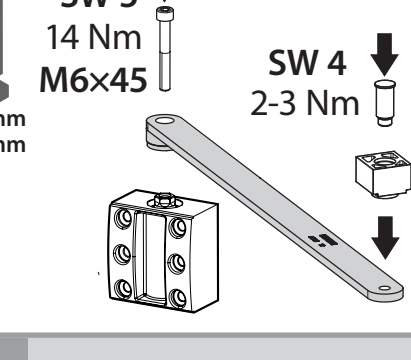

T-Stop

DE Gleitschiene mit
Öffnungsbegrenzung
GB Guide rail with opening
restrictor
FR Bras à coulisse avec
limitation d'ouverture

102369-06

GEZE

4x
5x52
4x
M5x42

A

B

1

2

3

4

5

2x
5x20

2x
M5x16

6

7

i

TS 5000 / TS 5000 L

4x
5x60

4x
M5x55

i

TS 5000 / TS 5000 L

4x
5x35

4x
M5x20