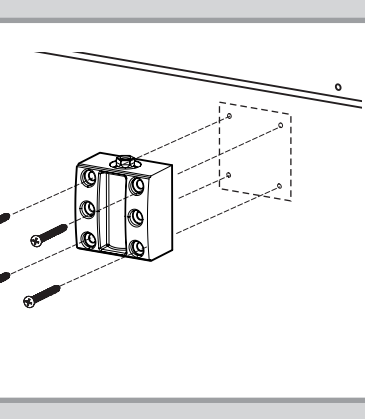

T-Stop

DE Gleitschiene mit
Öffnungsbegrenzung
GB Guide rail with opening
restrictor
FR Bras à coulisse avec
limitation d'ouverture

102369-06

GEZE

4x
5x52
4x
M5x42

A

B

1

i

TS 5000 / TS 5000 L

4x
5x60

4x
M5x55

i

TS 5000 / TS 5000 L

4x
5x35

4x
M5x20