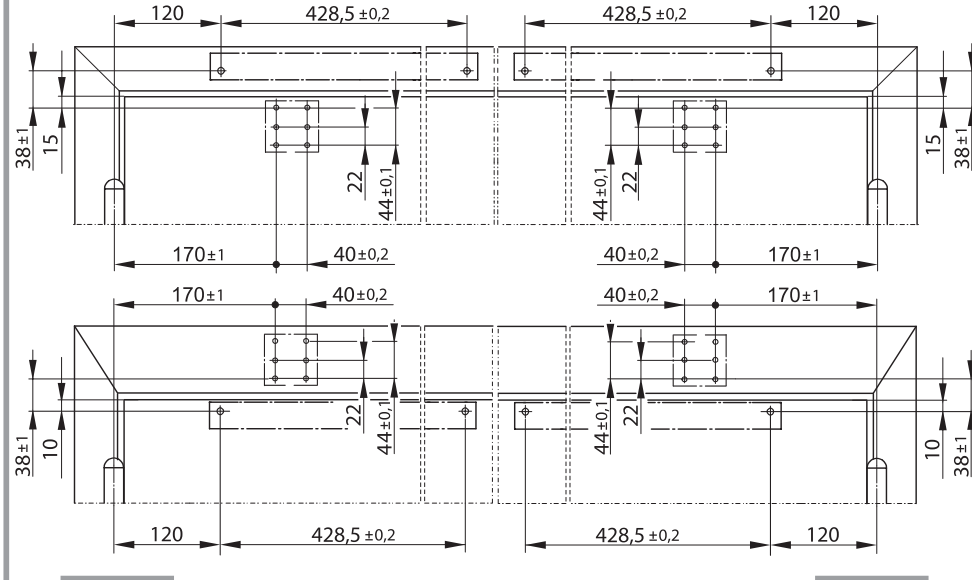

T-Stop

DE Gleitschiene mit
Öffnungsbegrenzung
GB Guide rail with opening
restrictor
FR Bras à coulisse avec
limitation d'ouverture

102369-06

GEZE

4x
5x52
4x
M5x42

A

B

1

2

3

4

5

2x
5x20

2x
M5x16

6

7

i

TS 5000 / TS 5000 L

4x
5x60

4x
M5x55

i

TS 5000 / TS 5000 L

4x
5x35

4x
M5x20

4x
M5x45