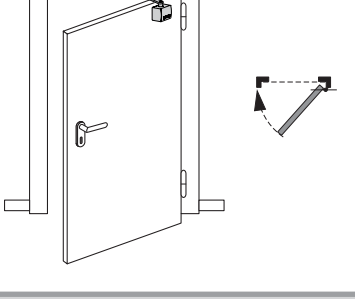

T-Stop

DE Gleitschiene mit
Öffnungsbegrenzung
GB Guide rail with opening
restrictor
FR Bras à coulisse avec
limitation d'ouverture

102369-06

GEZE

4x
5x52
4x
M5x42

A

B

1