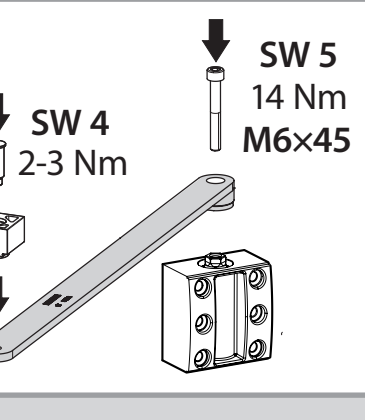

T-Stop

DE Gleitschiene mit
Öffnungsbegrenzung
GB Guide rail with opening
restrictor
FR Bras à coulisse avec
limitation d'ouverture

102369-06

GEZE

4x
5x52
4x
M5x42

A

B

1

2

3

4

5

2x
5x20

2x
M5x16

6

7

i

TS 5000 / TS 5000 L

4x
5x60

4x
M5x55

i

TS 5000 / TS 5000 L

4x
5x35

4x
M5x20