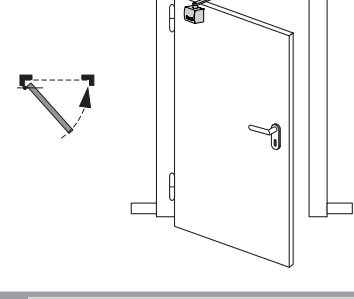

T-Stop

DE Gleitschiene mit
Öffnungsbegrenzung
GB Guide rail with opening
restrictor
FR Bras à coulisse avec
limitation d'ouverture

102369-06

GEZE

4x
5x52
4x
M5x42

A

B

1