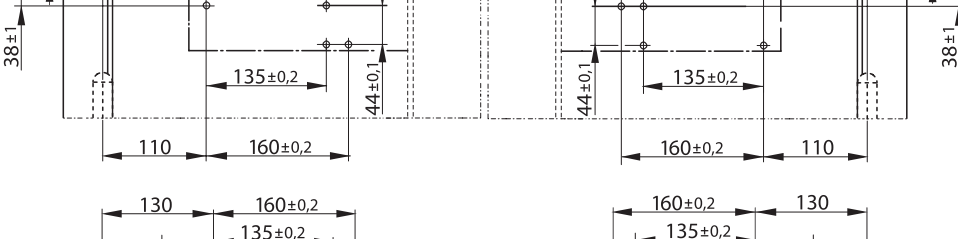

T-Stop

DE Gleitschiene mit
Öffnungsbegrenzung
GB Guide rail with opening
restrictor
FR Bras à coulisse avec
limitation d'ouverture

102369-06

GEZE

4x
5x52
4x
M5x42

A

B

1

2

3

4

5

2x
5x20

2x
M5x16

6

7

i

TS 5000 / TS 5000 L

4x
5x60

4x
M5x55

i

TS 5000 / TS 5000 L

4x
5x35

4x
M5x20