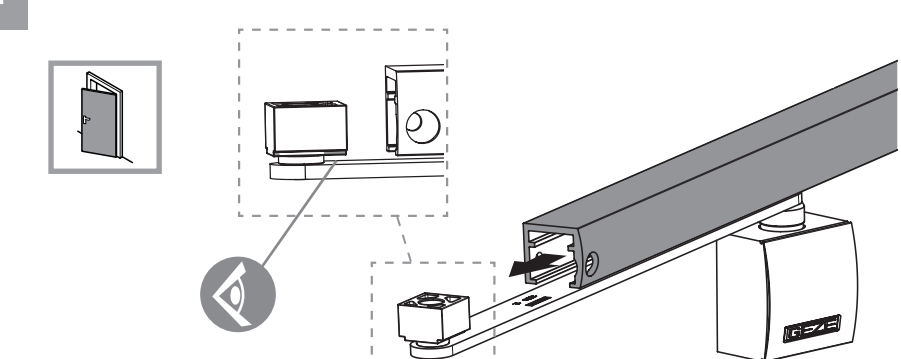

T-Stop

DE Gleitschiene mit
Öffnungsbegrenzung
GB Guide rail with opening
restrictor
FR Bras à coulisse avec
limitation d'ouverture

102369-06

GEZE

4x
5x52
4x
M5x42

A

B

1

2

3

4