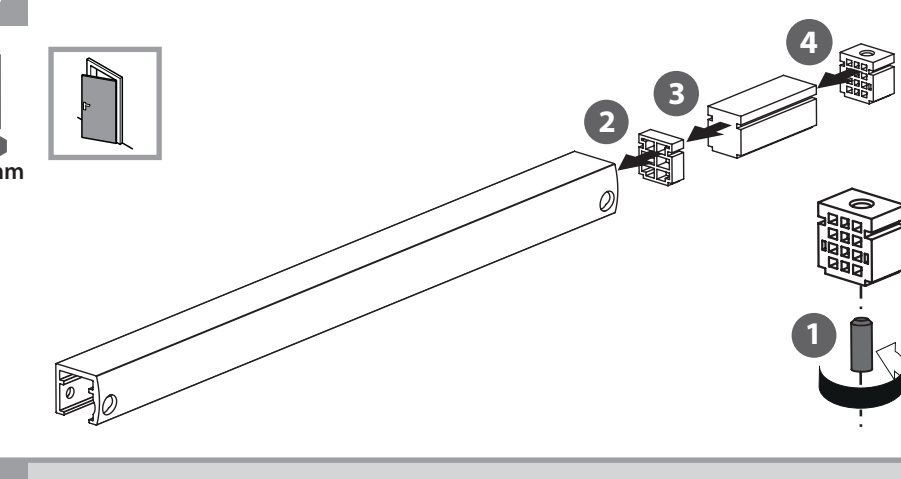

T-Stop

DE Gleitschiene mit
Öffnungsbegrenzung
GB Guide rail with opening
restrictor
FR Bras à coulisse avec
limitation d'ouverture

102369-06

GEZE

4x
5x52
4x
M5x42

A

B

1

2

3

4