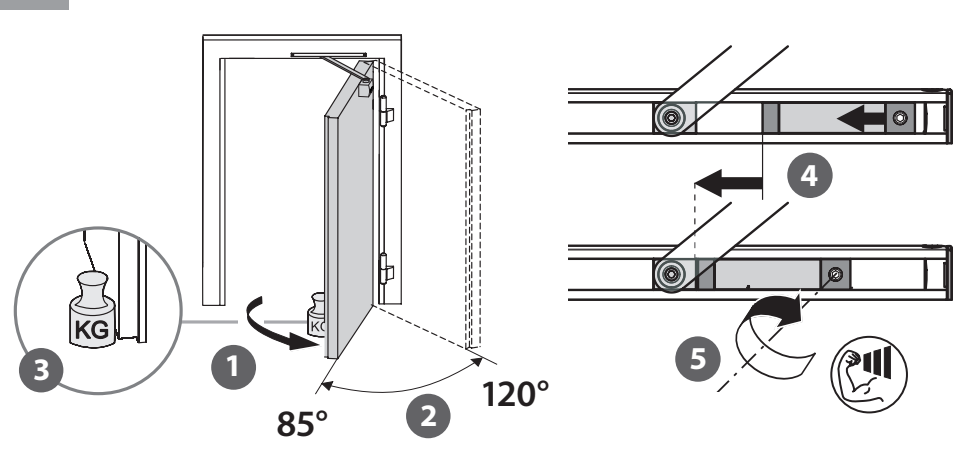

7

i

TS 5000 / TS 5000 L