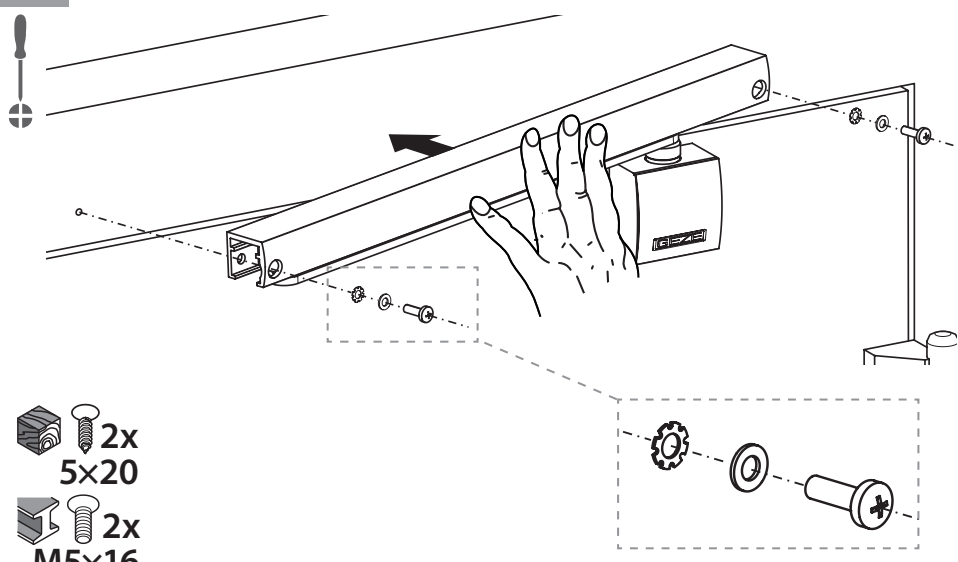

5

2x
5x20

2x
M5x16

6