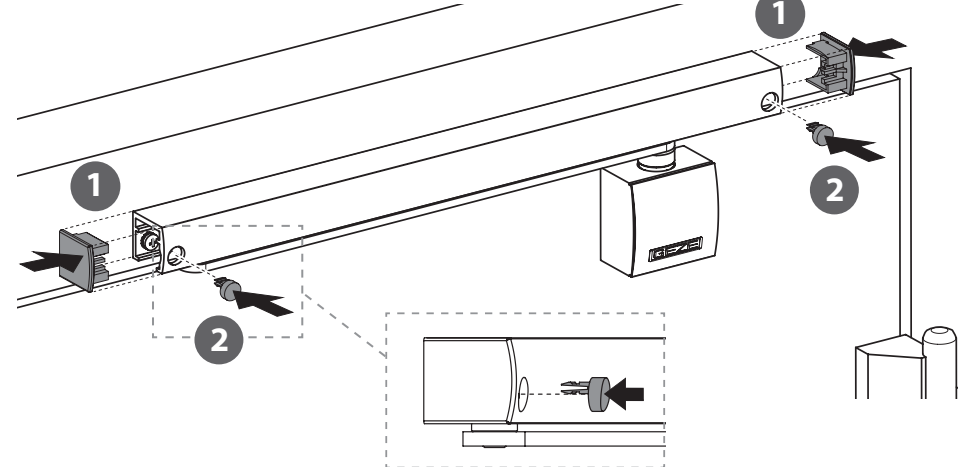

5

2x
5x20

2x
M5x16

6

7

i

TS 5000 / TS 5000 L

4x
5x60

4x
M5x55

i

TS 5000 / TS 5000 L

4x
5x35

4x
M5x20

4x
M5x45