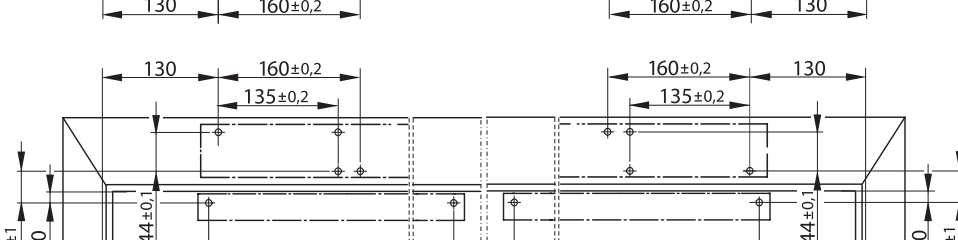

T-Stop

DE Gleitschiene mit
Öffnungsbegrenzung
GB Guide rail with opening
restrictor
FR Bras à coulisse avec
limitation d'ouverture

102369-06

GEZE

4x
5x52
4x
M5x42

A

B

1

2

3

4

5

2x
5x20

2x
M5x16

6

7

i

TS 5000 / TS 5000 L

4x
5x60

4x
M5x55

i

TS 5000 / TS 5000 L

4x
5x35

4x
M5x20