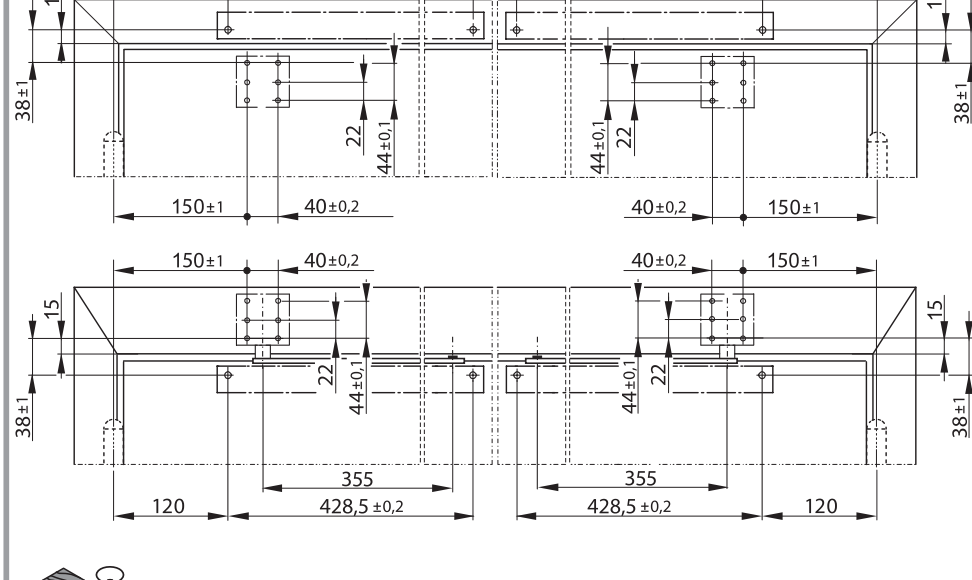

T-Stop

DE Gleitschiene mit
Öffnungsbegrenzung
GB Guide rail with opening
restrictor
FR Bras à coulisse avec
limitation d'ouverture

102369-06

GEZE

4x
5x52
4x
M5x42

A

B

1

2

3

4

5

2x
5x20

2x
M5x16

6

7

i

TS 5000 / TS 5000 L

4x
5x60

4x
M5x55

i

TS 5000 / TS 5000 L

4x
5x35

4x
M5x20

4x
M5x45