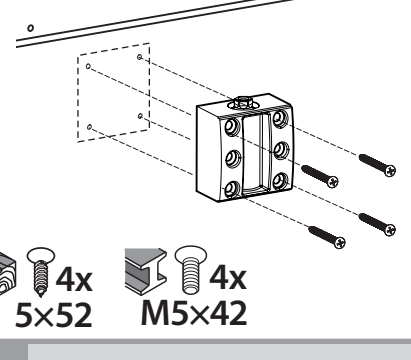

T-Stop

DE Gleitschiene mit
Öffnungsbegrenzung
GB Guide rail with opening
restrictor
FR Bras à coulisse avec
limitation d'ouverture

102369-06

GEZE

4x
5x52
4x
M5x42

A

B

1

i

TS 5000 / TS 5000 L

4x
5x60

4x
M5x55

i

TS 5000 / TS 5000 L

4x
5x35

4x
M5x20