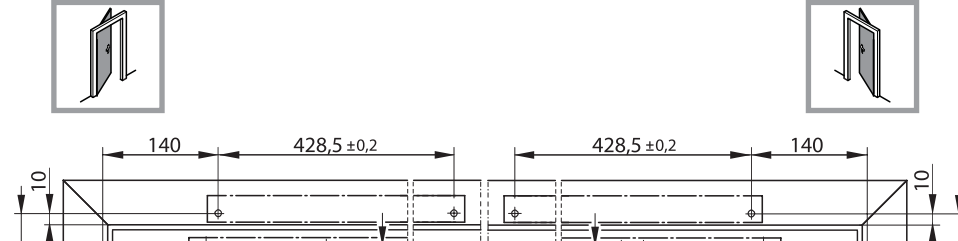

T-Stop

DE Gleitschiene mit
Öffnungsbegrenzung
GB Guide rail with opening
restrictor
FR Bras à coulisse avec
limitation d'ouverture

102369-06

GEZE

4x
5x52
4x
M5x42

A

B

1

i

TS 5000 / TS 5000 L

4x
5x60

4x
M5x55

i

TS 5000 / TS 5000 L

4x
5x35

4x
M5x20