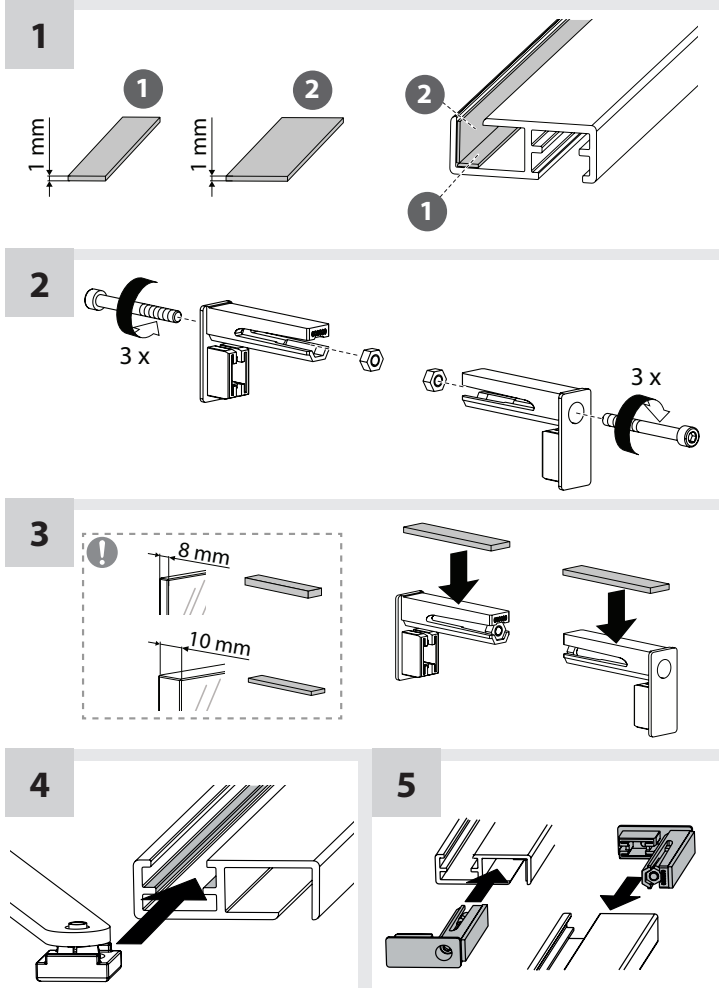

United Kingdom

GEZE UK Ltd.
E-Mail: info.uk@geze.com

GEZE GmbH

P.O.Box 1363
71229 Leonberg
Germany

Tel.: 0049 7152 203-0
Fax: 0049 7152 203-310
www.geze.com

145579-00

GEZE

DE Glasgleitschiene Bandseite / EN glass guide rail hinge side

DE Glasgleitschiene Bandgegenseite / EN glass guide rail opposite hinge side