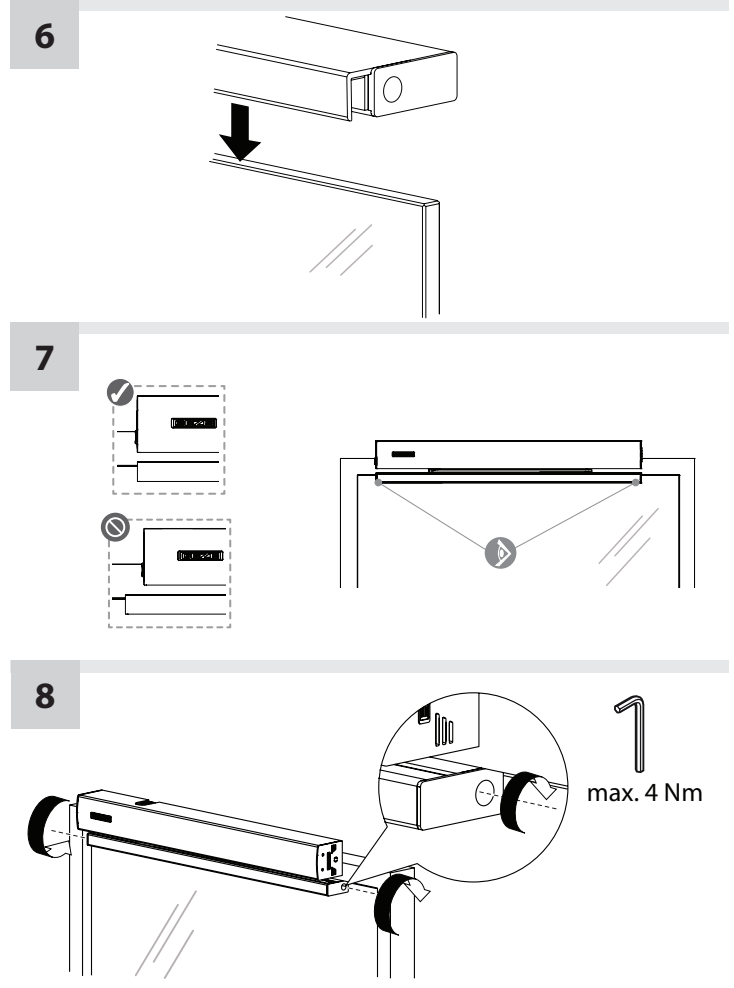

DE Glasgleitschiene Bandgegenseite / EN glass guide rail opposite hinge side