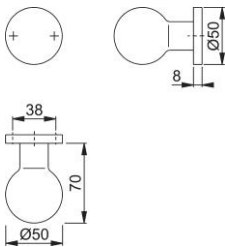

Produktdatenblatt

duraplus[®]

50/11

HOPPE-Aluminium-Knopfrosette für Wohnungsabschluss-Türen:

- Lagerung: Knopf fest, mit Gewinde
- Verbindung: für HOPPE-FDW-Stifte
- Befestigung: sichtbar, Mehrzweckschrauben

Artikelnummer	8099582
EAN-Code	4012789588729
Herkunftsland	Deutschland
Warentarifnummer	83024110
Türdicke	
Vierkantmaß	M12
Stiftlänge vorstehend	
Schrauben	3,5x20 mm
Farbe	F1 Aluminium silberfarben
Sortiment	Kern-Sortiment
Packeinheit	2
Karton	12