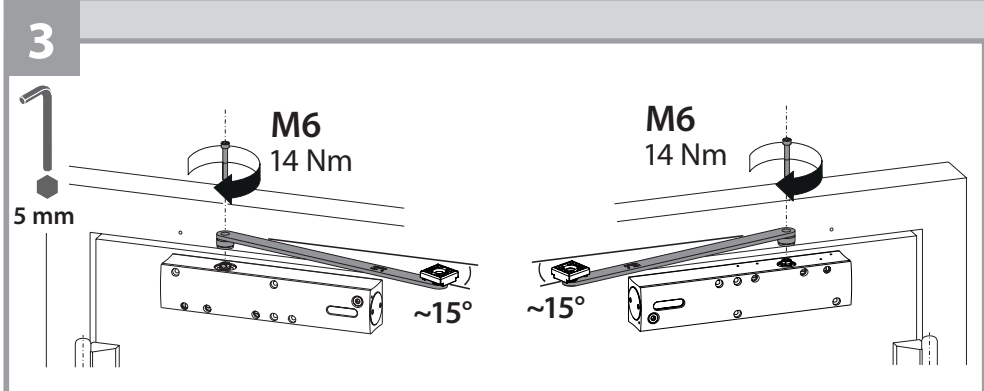

TS 5000
TS 5000 S
TS 5000 SoftClose

107934-05

6

- 2x Ø 5
- 2x M5

7

8

i+ TS 5000 S

i+ TS 5000 SoftClose