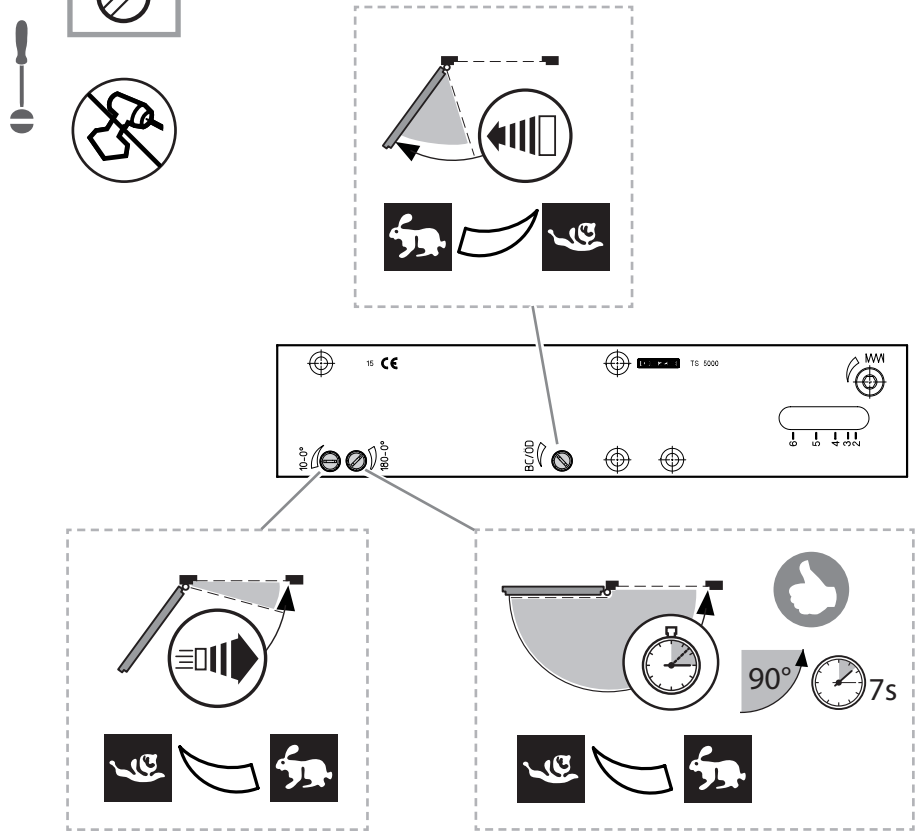

TS 5000
TS 5000 S
TS 5000 SoftClose

107934-05

6

- 2x Ø 5
- 2x M5

7

8

i+ TS 5000 S

i+ TS 5000 SoftClose