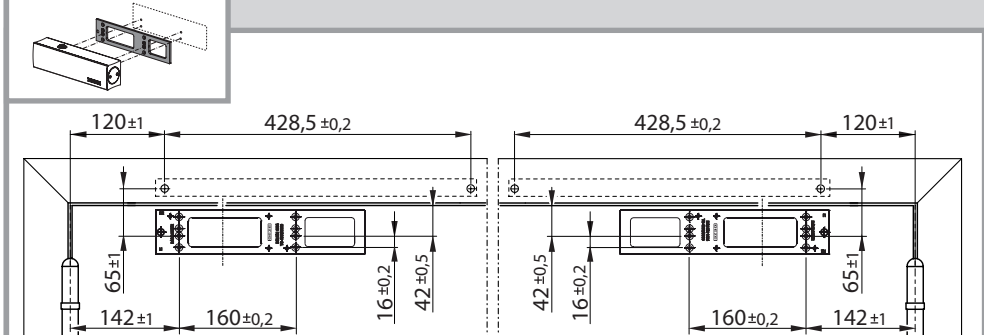

TS 5000
TS 5000 S
TS 5000 SoftClose

107934-05

6

- 2x Ø 5
- 2x M5

7

8

i+ TS 5000 S

i+ TS 5000 SoftClose