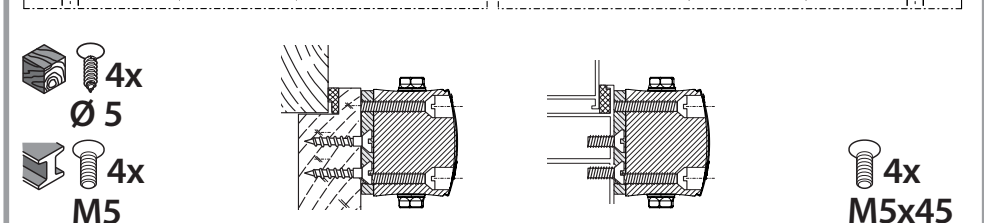

TS 5000
TS 5000 S
TS 5000 SoftClose

107934-05

6

- 2x Ø 5
- 2x M5

7

8

i+ TS 5000 S

i+ TS 5000 SoftClose