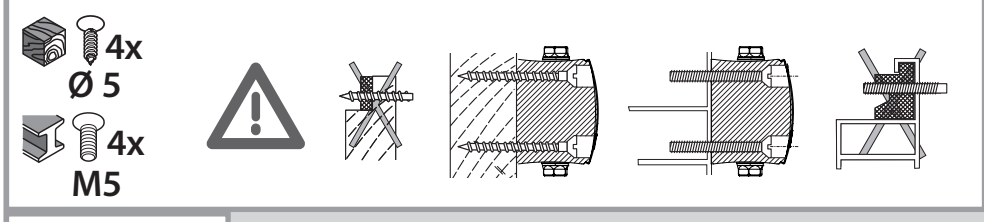

TS 5000
TS 5000 S
TS 5000 SoftClose

107934-05

6

- 2x Ø 5
- 2x M5

7

8

i+ TS 5000 S

i+ TS 5000 SoftClose