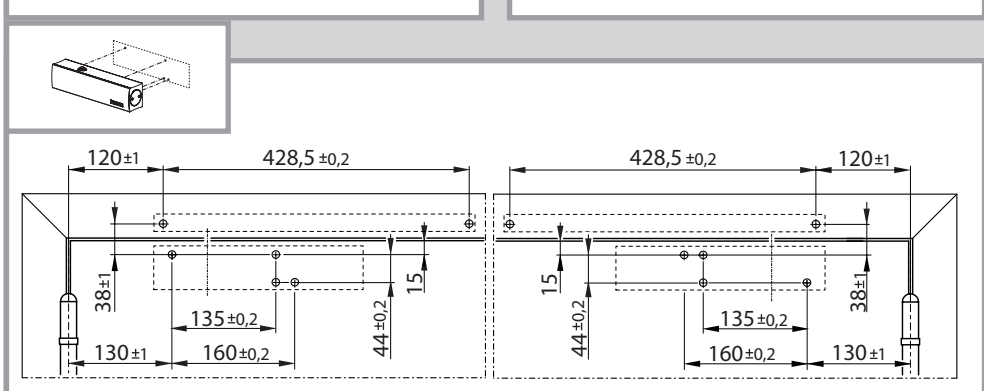

TS 5000
TS 5000 S
TS 5000 SoftClose

107934-05

6

- 2x Ø 5
- 2x M5

7

8

i+ TS 5000 S

i+ TS 5000 SoftClose