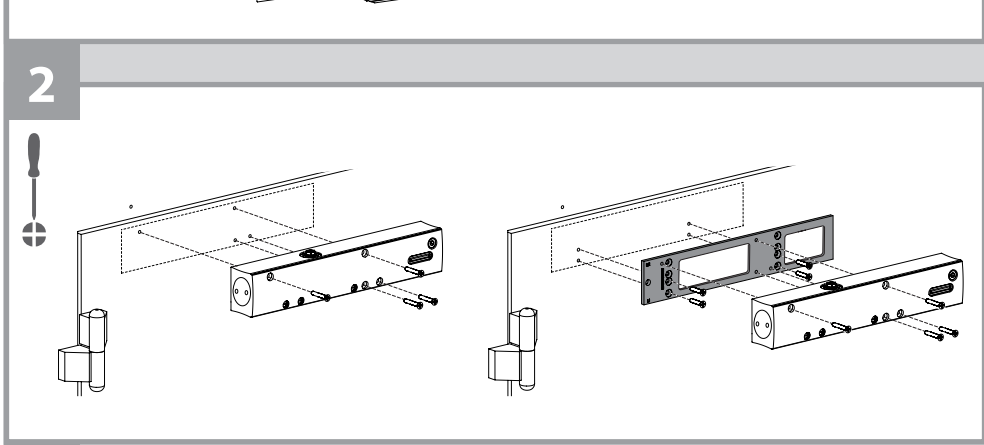

TS 5000
TS 5000 S
TS 5000 SoftClose

107934-05

6

- 2x Ø 5
- 2x M5

7

8

i+ TS 5000 S

i+ TS 5000 SoftClose