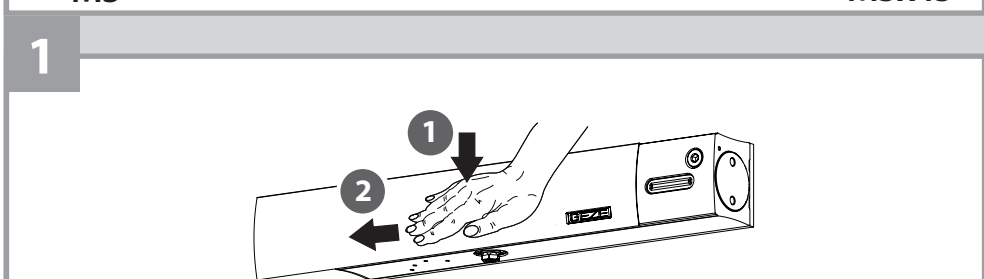

TS 5000
TS 5000 S
TS 5000 SoftClose

107934-05

6

- 2x Ø 5
- 2x M5

7

8

i+ TS 5000 S

i+ TS 5000 SoftClose