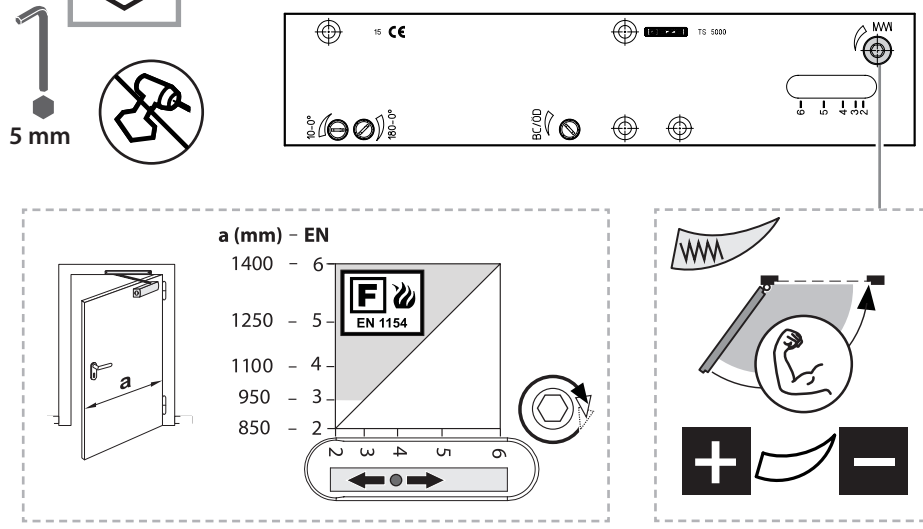

TS 5000
TS 5000 S
TS 5000 SoftClose

107934-05

6

- 2x Ø 5
- 2x M5

7

8

i+ TS 5000 S

i+ TS 5000 SoftClose