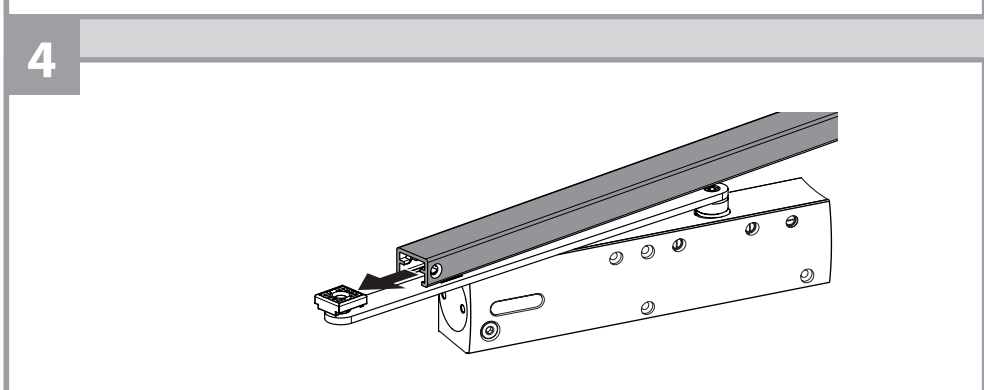

TS 5000
TS 5000 S
TS 5000 SoftClose

107934-05

6

- 2x Ø 5
- 2x M5

7

8

i+ TS 5000 S

i+ TS 5000 SoftClose