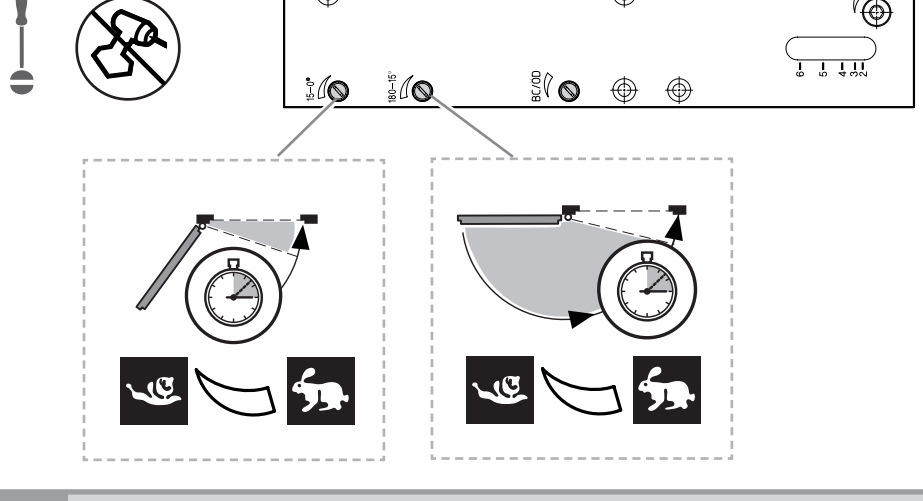

TS 5000
TS 5000 S
TS 5000 SoftClose

107934-05

6

- 2x Ø 5
- 2x M5

7

8

i+ TS 5000 S

i+ TS 5000 SoftClose