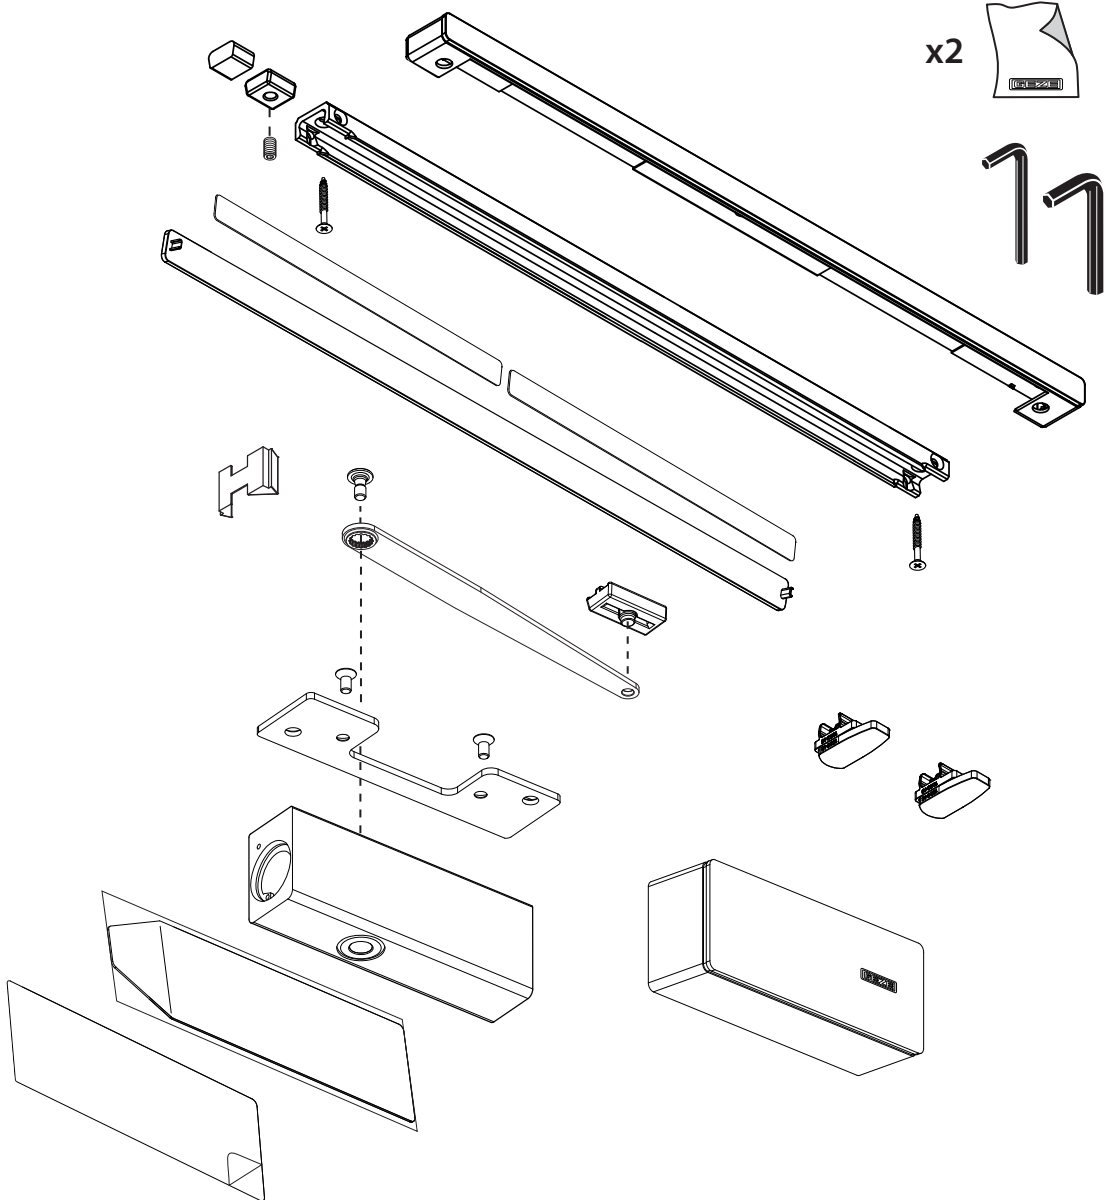

GEZE

EN 1670

45 kg

ID 186741

3 mm
4 mm

PZ2

x2

i+