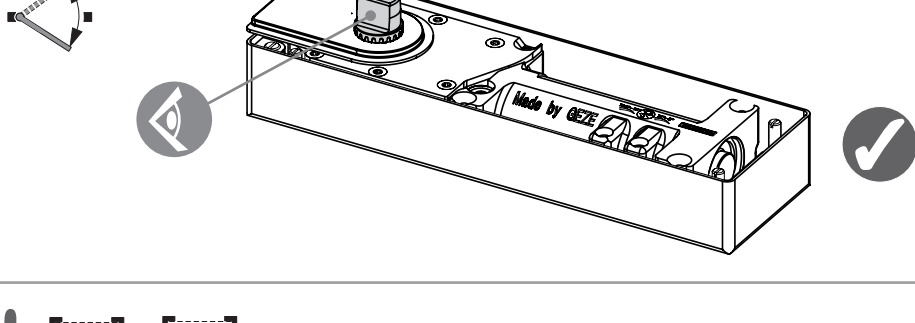

6

7

8

9

TS 500 NV

5 mm

10

11

12

13

14