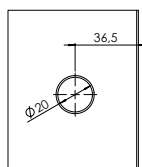

Bohrungen Gegenkasten
Bores strike box