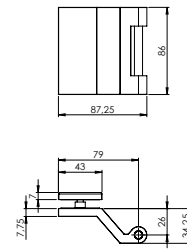

3-teiliges Band PURISTO S
3-part hinge PURISTO S