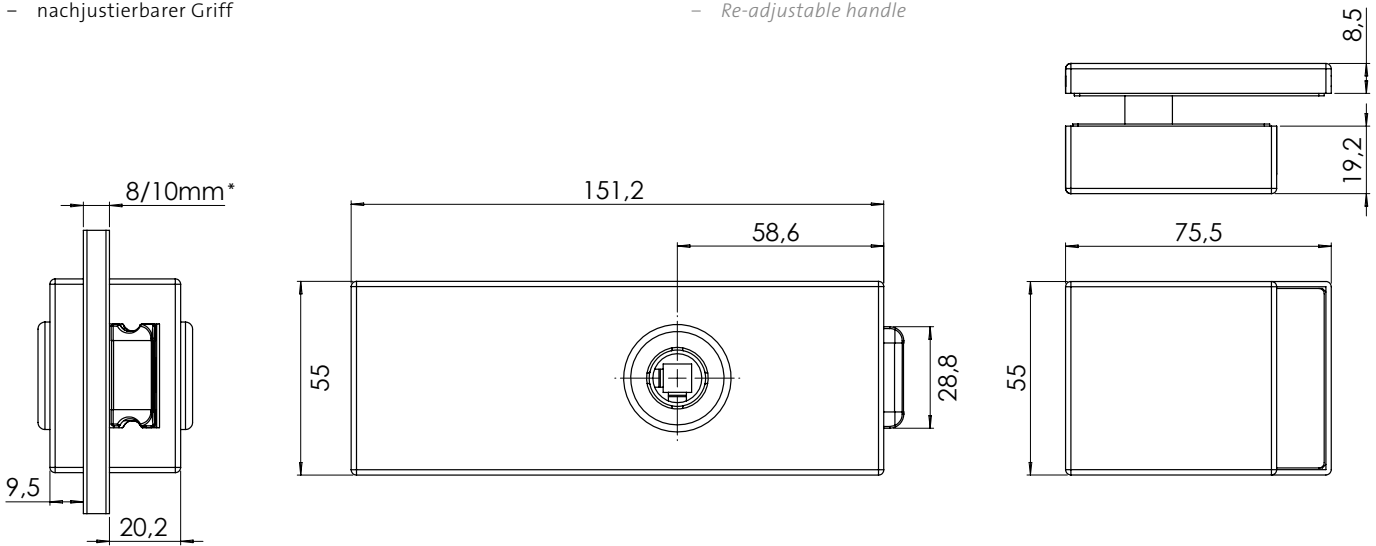

PURISTO S

Edelstahl matt, Kaschmirgrau, Graphitschwarz

GRIFFWERK Schlosskasten geeignet für den Einsatz an Glastüren

- Vorgerichtet für 8mm Glas
- Flüsterfalle für 10mm Glas optional erhältlich
- Varianten UV und WC auch als Ausführung mit Magnet Falle erhältlich
- Verbesserte Drückeraufnahme mit Doppel-Klemmnuss für mehr Stabilität des Griffes
- 3-fache Drückerführung durch Stabilio-Gleitbuchsen aus Hartkunststoff außen am Cover
- Flüsterfalle zur geräuscharmen Nutzung des Schlosses
- Verbindung zum Drücker über passgenaue Führungsbuchsen mit passendem Zierring
- Spezial Hartzell zwischen Glas und Schlosskörper
- Passend für Standard Studio-Bohrungen
- mit einer Variante links und rechts schließend einsetzbar
- von GRIFFWERK auf 200.000 Zyklen getestet
- einstellbare Federkraft
- nachjustierbarer Griff

* 10mm nur mit Flüsterfalle möglich

PURISTO S
Ausführung: UV
PURISTO S
Option: unlockable

PURISTO S
Ausführung: WC
PURISTO S
Option: WC

PURISTO S
Ausführung: PZ
PURISTO S
Option: Profile Cylinder

PURISTO S MAGNET**
Ausführung: UV
PURISTO S MAGNET**
Option: unlockable