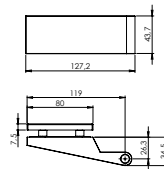

2-teiliges Band PURISTO
2-part hinge PURISTO