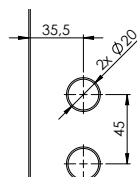

Bohrungen 3-teiliges Band
Bore hinges 3-part hinge