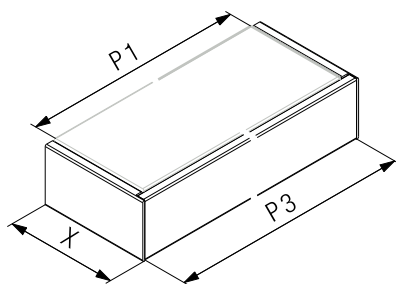

$$P3 = P1 + (2 \times 6 \text{ mm}) \left(\frac{1}{4} \text{ " } \right)$$

$$P3 = P1 + (2 \times 12.5 \text{ mm}) \left(\frac{1}{2} \text{ " } \right)$$