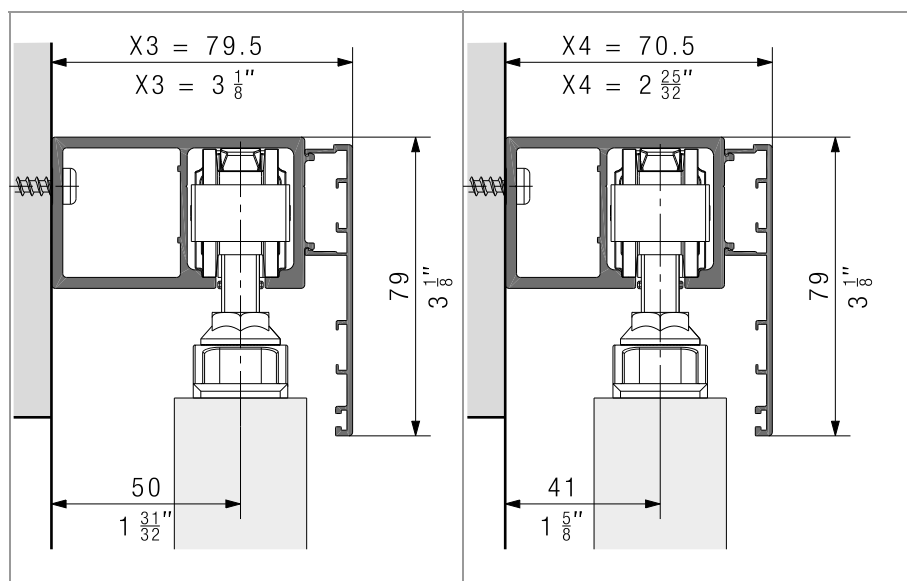

Hawa Junior 80/100 Z

DE Es gelten metrische Abmessungen – Abmessungen in Zollangaben sind nur zur Information.
EN Metric dimensions are valid – dimensions stated in inches are for information only.

Accessoire Hawa Junior 80/100 B/Z