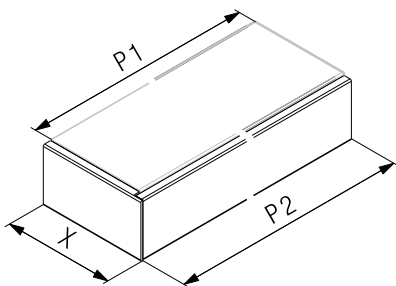

$$P2 = P1 + 6 \text{ mm } \left(\frac{1}{4} \text{ " } \right)$$

$$P2 = P1 + 12.5 \text{ mm } \left(\frac{1}{2} \text{ " } \right)$$