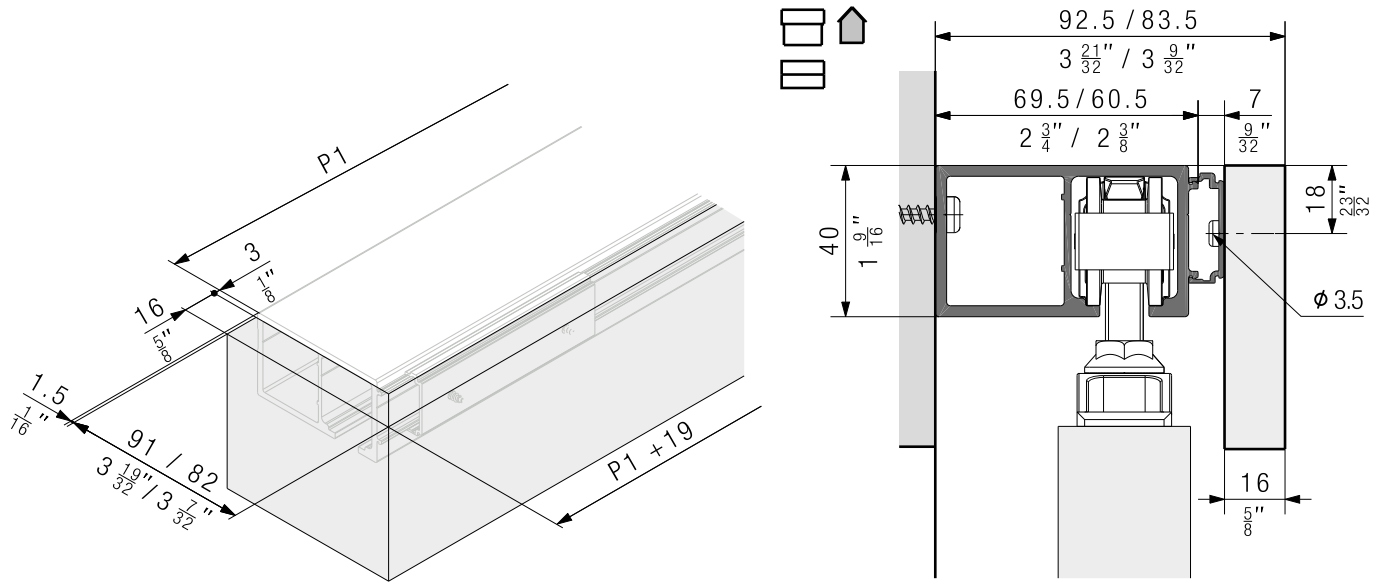

$$P3 = P1 + (2 \times 12.5 \text{ mm}) \left(\frac{1}{2} \text{ " } \right)$$

$$X1 = 73.5 \text{ mm } \left(2 \frac{29}{32} \text{ " } \right)$$

$$X3 = 79.5 \text{ mm } \left(3 \frac{1}{8} \text{ " } \right)$$

$$X2 = 64.5 \text{ mm } \left(2 \frac{17}{32} \text{ " } \right)$$

$$X4 = 70.5 \text{ mm } \left(2 \frac{25}{32} \text{ " } \right)$$

Accessoire Hawa Junior 80/100 B/Z

Patente Brevets Patents

DE Hawa Junior 80/100 Z mit Holzblende
FR Hawa Junior 80/100 Z avec cache en bois
EN Hawa Junior 80/100 Z with wooden panel