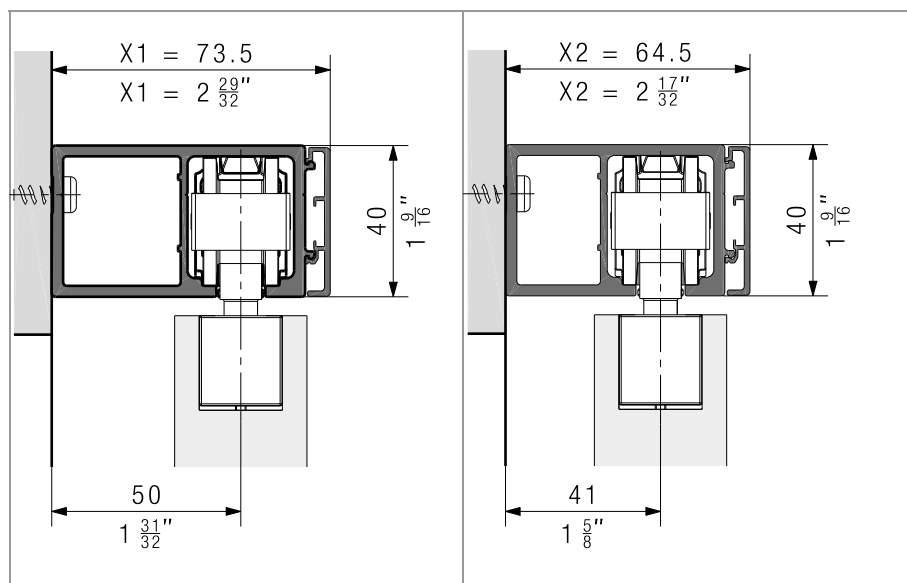

Accessoire Hawa Junior 80/100 B/Z

Patente Brevets Patents

DE Planung: Verblendung Hawa Junior 80/100 B/Z

FR Planification : Cache Hawa Junior 80/100 B/Z

EN Planning; Hawa Junior 80/100 B/Z panelling

DE Für Hawa Junior 100 B Acoustics, siehe Montageanleitung 30428.

Hawa Junior 80/100 Z

DE Es gelten metrische Abmessungen – Abmessungen in Zollangaben sind nur zur Information.
EN Metric dimensions are valid – dimensions stated in inches are for information only.

Accessoire Hawa Junior 80/100 B/Z