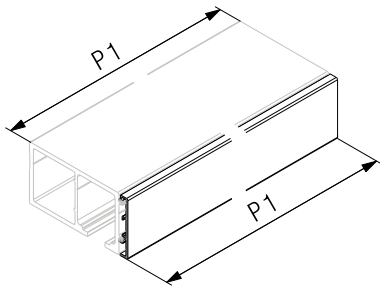

Hawa Junior 80/100 Z

DE Es gelten metrische Abmessungen – Abmessungen in Zollangaben sind nur zur Information.
EN Metric dimensions are valid – dimensions stated in inches are for information only.

Accessoire Hawa Junior 80/100 B/Z

Patente Brevets Patents

DE **Planung: Blendenlänge**
 FR **Planification : Longueur du cache**
 EN **Planning: Panel length**

Hawa Junior 80/100 B

Hawa Junior 80/100 Z

	27689	30328		27685	30331
	27688	30330		27684	30332
	27687	27698		27683	27697