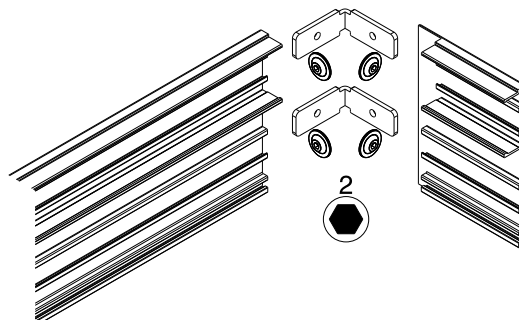

$$X2 = 64.5 \text{ mm } \left(2 \frac{17}{32} \text{ " } \right)$$

$$X4 = 70.5 \text{ mm } \left(2 \frac{25}{32} \text{ " } \right)$$

Accessoire Hawa Junior 80/100 B/Z

Patente Brevets Patents

DE Hawa Junior 80/100 Z mit Holzblende
FR Hawa Junior 80/100 Z avec cache en bois
EN Hawa Junior 80/100 Z with wooden panel

DE Montage: Abdeckkappen
FR Montage : Caches
EN Assembly: Cover caps

Hawa Junior 80/100 B

 <p>DE links / FR gauche / EN left 30434</p>	 <p>DE rechts / FR droite / EN right 30435</p>
--	--

Hawa Junior 80/100 Z

 <p>DE links / FR gauche / EN left 30591</p>	 <p>DE rechts / FR droite / EN right 30592</p>
--	--

Accessoire Hawa Junior 80/100 B/Z

Patente Brevets Patents

DE **Montage: Verblendung**

FR **Montage : Cache**