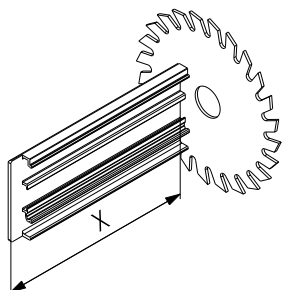

Patente Brevets Patents

DE **Planung: Blendenlänge**
 FR **Planification : Longueur du cache**
 EN **Planning: Panel length**

Hawa Junior 80/100 B

Hawa Junior 80/100 Z

	27689	30328		27685	30331
	27688	30330		27684	30332
	27687	27698		27683	27697

P1

P1

$$P2 = P1 + 6 \text{ mm } \left(\frac{1}{4} \text{ " } \right)$$

$$P2 = P1 + 12.5 \text{ mm } \left(\frac{1}{2} \text{ " } \right)$$

$$P3 = P1 + (2 \times 6 \text{ mm}) \left(\frac{1}{4} \text{ " } \right)$$

$$P3 = P1 + (2 \times 12.5 \text{ mm}) \left(\frac{1}{2} \text{ " } \right)$$

$$X1 = 73.5 \text{ mm } \left(2 \frac{29}{32} \text{ " } \right)$$

$$X3 = 79.5 \text{ mm } \left(3 \frac{1}{8} \text{ " } \right)$$

$$X2 = 64.5 \text{ mm } \left(2 \frac{17}{32} \text{ " } \right)$$

$$X4 = 70.5 \text{ mm } \left(2 \frac{25}{32} \text{ " } \right)$$

Accessoire Hawa Junior 80/100 B/Z

Patente Brevets Patents

DE Hawa Junior 80/100 Z mit Holzblende
FR Hawa Junior 80/100 Z avec cache en bois
EN Hawa Junior 80/100 Z with wooden panel