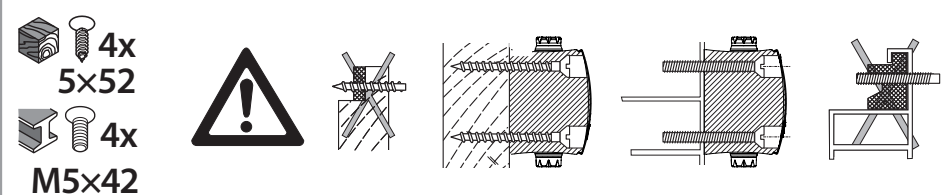

TS 1500 G

101829-05

GEZE

A

B

EN1
a ≤ 750 mm

EN1
a ≤ 750 mm

4