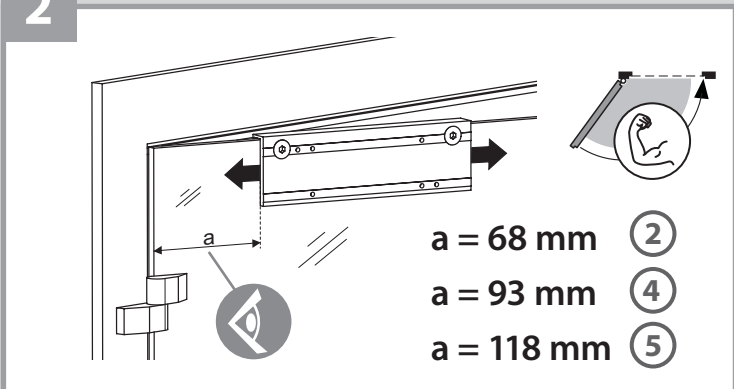

TS 2000 V

DE Befestigungsplatte für Ganzglastüren
 GB Fastening plate for frameless glass doors
 FR Plaque de fixation pour portes tout verre

059146-03

1

2

3

4

GEZE GmbH
 Reinhold-Vöster-Strasse 21-29 Tel.: 0049 7152 203-0
 71229 Leonberg Fax: 0049 7152 203-310
 Germany www.geze.com