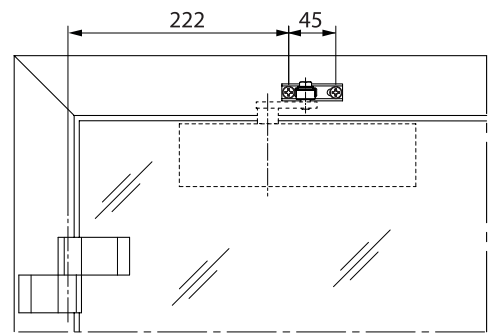

TS 2000 V

DE Befestigungsplatte für Ganzglastüren
 GB Fastening plate for frameless glass doors
 FR Plaque de fixation pour portes tout verre

059146-03

1

2

3

4

GEZE GmbH
 Reinhold-Vöster-Strasse 21-29 Tel.: 0049 7152 203-0
 71229 Leonberg Fax: 0049 7152 203-310
 Germany www.geze.com