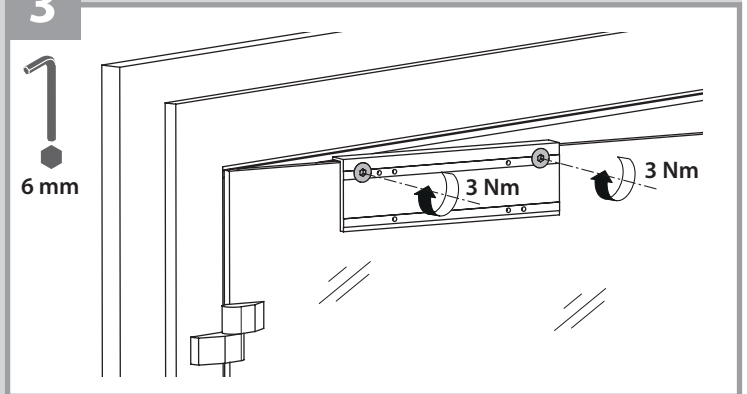

TS 2000 V

DE Befestigungsplatte für Ganzglastüren
 GB Fastening plate for frameless glass doors
 FR Plaque de fixation pour portes tout verre

059146-03

1

2

3

4

GEZE GmbH
 Reinhold-Vöster-Strasse 21-29 Tel.: 0049 7152 203-0
 71229 Leonberg Fax: 0049 7152 203-310
 Germany www.geze.com