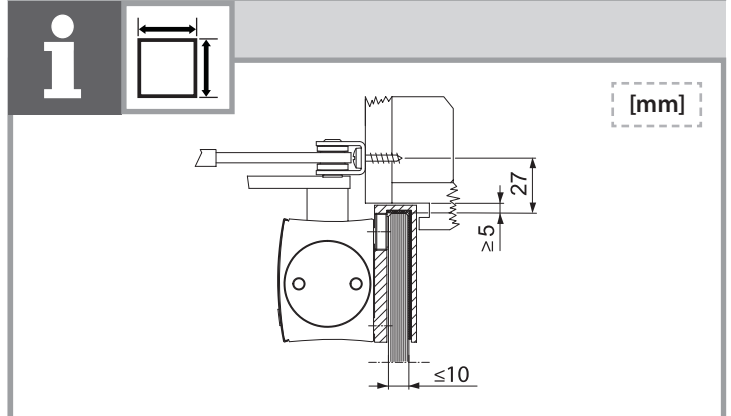

TS 2000 V

DE Befestigungsplatte für Ganzglastüren
 GB Fastening plate for frameless glass doors
 FR Plaque de fixation pour portes tout verre

059146-03

1

2

3

4

GEZE GmbH
 Reinhold-Vöster-Strasse 21-29 Tel.: 0049 7152 203-0
 71229 Leonberg Fax: 0049 7152 203-310
 Germany www.geze.com