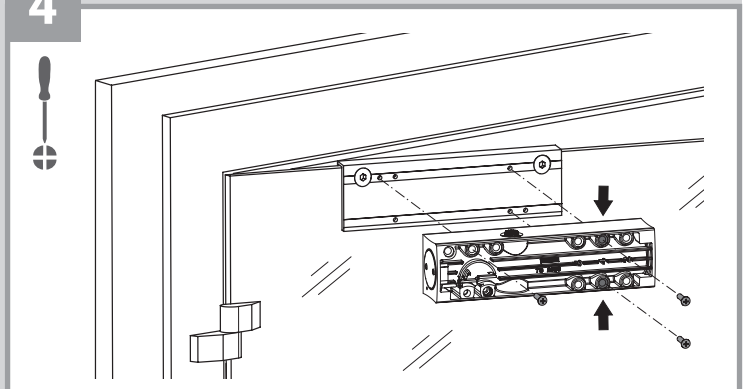

TS 2000 V

DE Befestigungsplatte für Ganzglastüren
 GB Fastening plate for frameless glass doors
 FR Plaque de fixation pour portes tout verre

059146-03

1

2

3

4

GEZE GmbH
 Reinhold-Vöster-Strasse 21-29 Tel.: 0049 7152 203-0
 71229 Leonberg Fax: 0049 7152 203-310
 Germany www.geze.com