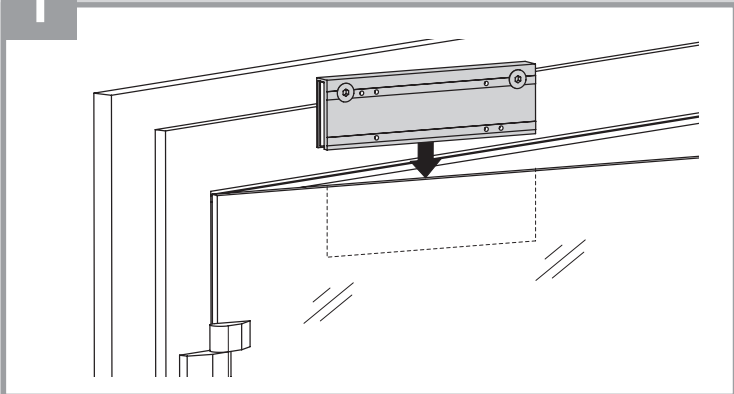

TS 2000 V

DE Befestigungsplatte für Ganzglastüren
 GB Fastening plate for frameless glass doors
 FR Plaque de fixation pour portes tout verre

059146-03

1

2

3

4

GEZE GmbH
 Reinhold-Vöster-Strasse 21-29 Tel.: 0049 7152 203-0
 71229 Leonberg Fax: 0049 7152 203-310
 Germany www.geze.com