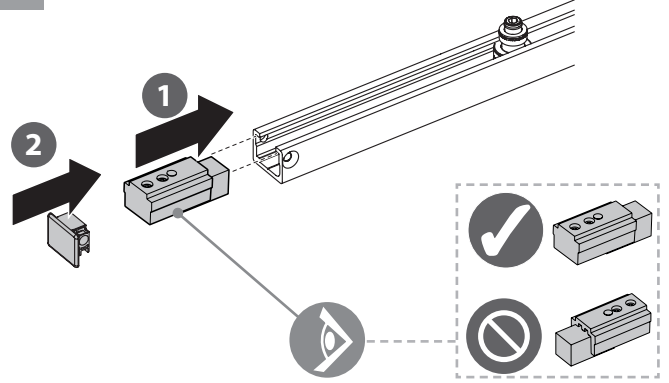

Öffnungsbegrenzer
Opening restrictor

167171-00

GEZE

i+ **Powerturn**

i

1

2

i+ **Powerturn**