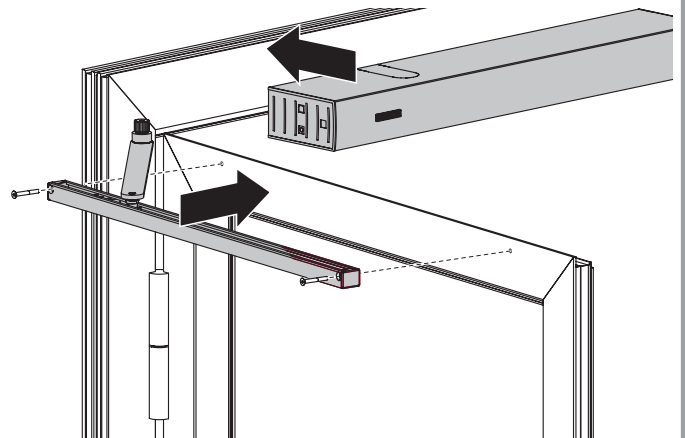

Öffnungsbegrenzer
Opening restrictor

167171-00

GEZE

i+ **Powerturn**

i

1

2

i+ **Powerturn**