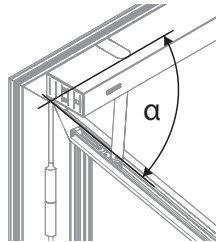

Öffnungsbegrenzer
Opening restrictor

167171-00

GEZE

i+ **Powerturn**

i

1

2

i+ **Powerturn**