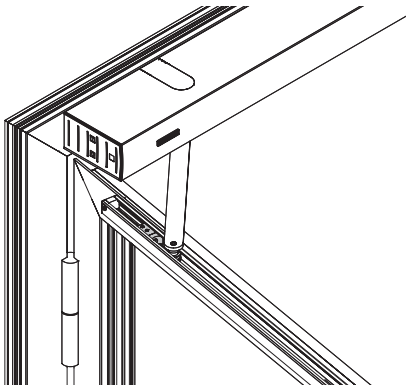

Öffnungsbegrenzer
Opening restrictor

167171-00

GEZE

i+ **Powerturn**

i

1

2

i+ **Powerturn**