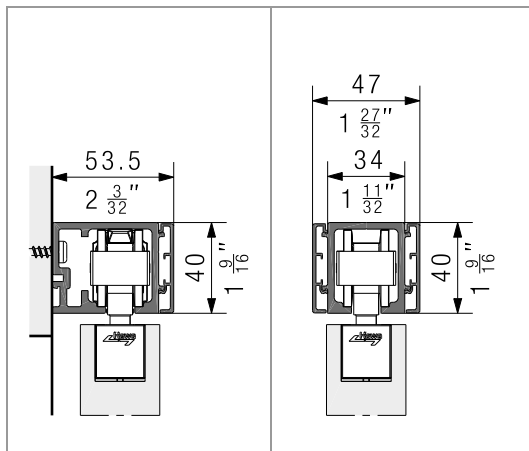

Accessoire Hawa Junior 80/100

Patente Brevets Patents

DE Planung: Verblendung Hawa Junior 80/100

FR Planification : Cache Hawa Junior 80/100

EN Planning; Hawa Junior 80/100 panelling

 27677  27676  27675	 27673  27672  27671	 057.3054.200  057.3117.001
 27689  27688  27687	 27685  27684  27683	 057.3117.001  057.3117.001

Hawa Junior 80/100 B

DE Option / FR Option / EN Option

Hawa Junior 80/100 Z

DE Option / FR Option / EN Option

DE Es gelten metrische Abmessungen – Abmessungen in Zollangaben sind nur zur Information.
 EN Metric dimensions are valid – dimensions stated in inches are for information only.

Accessoire Hawa Junior 80/100

Patente Brevets Patents

DE	Planung: Blendenlänge
FR	Planification : Longueur du cache
EN	Planning: Panel length

Hawa Junior 80/100 B

Hawa Junior 80/100 Z

P1

P1

$P2 = P1 + 6 \text{ mm}$

Hawa Junior 80/100 B

 <p>DE links / FR gauche / EN left</p> <p>30145 53 mm 30147 60 mm</p>	 <p>DE rechts / FR droite / EN right</p> <p>30146 53 mm 30148 60 mm</p>
-------------------------------------------------------------------------------------------------------------------------------------------------------------------	---------------------------------------------------------------------------------------------------------------------------------------------------------------------