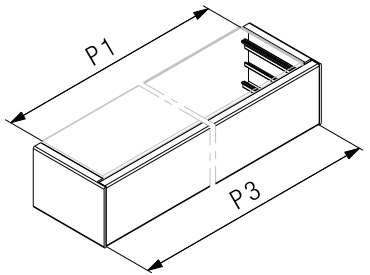

Hawa Junior 80/100 B

DE Option / FR Option / EN Option

Hawa Junior 80/100 Z

DE Option / FR Option / EN Option

DE Es gelten metrische Abmessungen – Abmessungen in Zollangaben sind nur zur Information.
 EN Metric dimensions are valid – dimensions stated in inches are for information only.

Accessoire Hawa Junior 80/100

Patente Brevets Patents

DE	Planung: Blendenlänge
FR	Planification : Longueur du cache
EN	Planning: Panel length

Hawa Junior 80/100 B

Hawa Junior 80/100 Z

P1

P1

$P2 = P1 + 6 \text{ mm}$

$P2 = P1 + 12.5 \text{ mm}$

$P3 = P1 + (2 \times 6 \text{ mm})$

$P3 = P1 + (2 \times 12.5 \text{ mm})$

DE Hawa Junior 80/100 Z mit Holzblende
 FR Hawa Junior 80/100 Z avec cache en bois
 EN Hawa Junior 80/100 Z with wooden panel