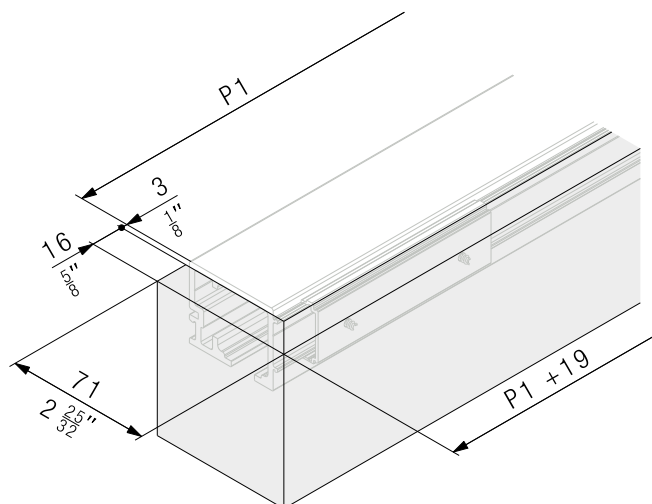

Hawa Junior 80/100 B

DE Option / FR Option / EN Option

Hawa Junior 80/100 Z

DE Option / FR Option / EN Option

DE Es gelten metrische Abmessungen – Abmessungen in Zollangaben sind nur zur Information.
 EN Metric dimensions are valid – dimensions stated in inches are for information only.

Accessoire Hawa Junior 80/100

Patente Brevets Patents

DE	Planung: Blendenlänge
FR	Planification : Longueur du cache
EN	Planning: Panel length

Hawa Junior 80/100 B

Hawa Junior 80/100 Z

P1

P1

$P2 = P1 + 6 \text{ mm}$

$P2 = P1 + 12.5 \text{ mm}$

$P3 = P1 + (2 \times 6 \text{ mm})$

$P3 = P1 + (2 \times 12.5 \text{ mm})$

DE Hawa Junior 80/100 Z mit Holzblende
 FR Hawa Junior 80/100 Z avec cache en bois
 EN Hawa Junior 80/100 Z with wooden panel