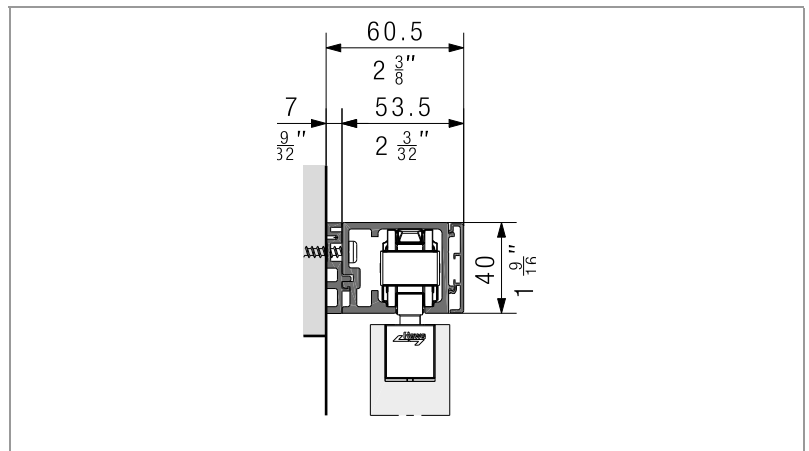

Accessoire Hawa Junior 80/100

Patente Brevets Patents

DE Planung: Verblendung Hawa Junior 80/100

FR Planification : Cache Hawa Junior 80/100

EN Planning; Hawa Junior 80/100 panelling

 27677  27676  27675	 27673  27672  27671	 057.3054.200  057.3117.001
 27689  27688  27687	 27685  27684  27683	 057.3117.001  057.3117.001

Hawa Junior 80/100 B

DE Option / FR Option / EN Option

Hawa Junior 80/100 Z

DE Option / FR Option / EN Option

DE Es gelten metrische Abmessungen – Abmessungen in Zollangaben sind nur zur Information.
 EN Metric dimensions are valid – dimensions stated in inches are for information only.

Accessoire Hawa Junior 80/100

Patente Brevets Patents

DE	Planung: Blendenlänge
FR	Planification : Longueur du cache
EN	Planning: Panel length

Hawa Junior 80/100 B

Hawa Junior 80/100 Z

P1

P1

$P2 = P1 + 6 \text{ mm}$