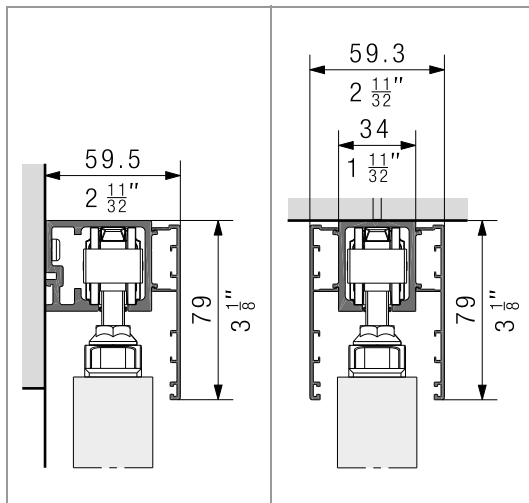

Accessoire Hawa Junior 80/100

Patente Brevets Patents

DE Planung: Verblendung Hawa Junior 80/100

FR Planification : Cache Hawa Junior 80/100

EN Planning; Hawa Junior 80/100 panelling

 27677  27676  27675	 27673  27672  27671	 057.3054.200  057.3117.001
 27689  27688  27687	 27685  27684  27683	 057.3117.001  057.3117.001

Hawa Junior 80/100 B

DE Option / FR Option / EN Option

Hawa Junior 80/100 Z

DE Option / FR Option / EN Option

DE Es gelten metrische Abmessungen – Abmessungen in Zollangaben sind nur zur Information.
 EN Metric dimensions are valid – dimensions stated in inches are for information only.

Accessoire Hawa Junior 80/100

Patente Brevets Patents

DE	Planung: Blendenlänge
FR	Planification : Longueur du cache
EN	Planning: Panel length

Hawa Junior 80/100 B

Hawa Junior 80/100 Z

P1

P1

$P2 = P1 + 6 \text{ mm}$