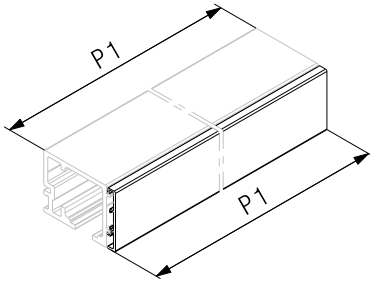

Hawa Junior 80/100 B

DE Option / FR Option / EN Option

Hawa Junior 80/100 Z

DE Option / FR Option / EN Option

DE Es gelten metrische Abmessungen – Abmessungen in Zollangaben sind nur zur Information.
 EN Metric dimensions are valid – dimensions stated in inches are for information only.

Accessoire Hawa Junior 80/100

Patente Brevets Patents

DE	Planung: Blendenlänge
FR	Planification : Longueur du cache
EN	Planning: Panel length

Hawa Junior 80/100 B

Hawa Junior 80/100 Z

P1

P1

$P2 = P1 + 6 \text{ mm}$