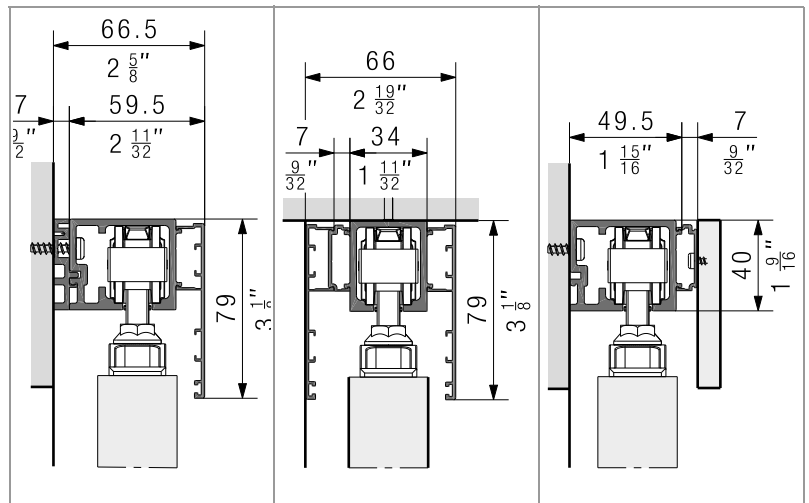

Accessoire Hawa Junior 80/100

Patente Brevets Patents

DE Planung: Verblendung Hawa Junior 80/100

FR Planification : Cache Hawa Junior 80/100

EN Planning; Hawa Junior 80/100 panelling

 27677  27676  27675	 27673  27672  27671	 057.3054.200  057.3117.001
 27689  27688  27687	 27685  27684  27683	 057.3117.001  057.3117.001

Hawa Junior 80/100 B

DE Option / FR Option / EN Option

Hawa Junior 80/100 Z

DE Option / FR Option / EN Option

DE Es gelten metrische Abmessungen – Abmessungen in Zollangaben sind nur zur Information.
 EN Metric dimensions are valid – dimensions stated in inches are for information only.

Accessoire Hawa Junior 80/100

Patente Brevets Patents

DE	Planung: Blendenlänge
FR	Planification : Longueur du cache
EN	Planning: Panel length

Hawa Junior 80/100 B

Hawa Junior 80/100 Z

P1

P1

$P2 = P1 + 6 \text{ mm}$

Hawa Junior 80/100 B

 <p>DE links / FR gauche / EN left</p> <p>30145 53 mm 30147 60 mm</p>	 <p>DE rechts / FR droite / EN right</p> <p>30146 53 mm 30148 60 mm</p>
-------------------------------------------------------------------------------------------------------------------------------------------------------------------	---------------------------------------------------------------------------------------------------------------------------------------------------------------------