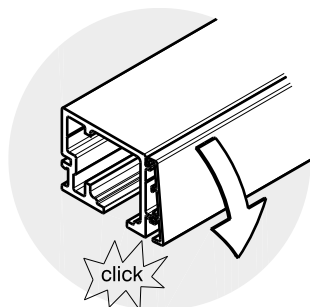

Accessoire Hawa Junior 80/100

Patente Brevets Patents

DE Montage: Verblendung

FR Montage : Cache

EN Assembly: Panelling