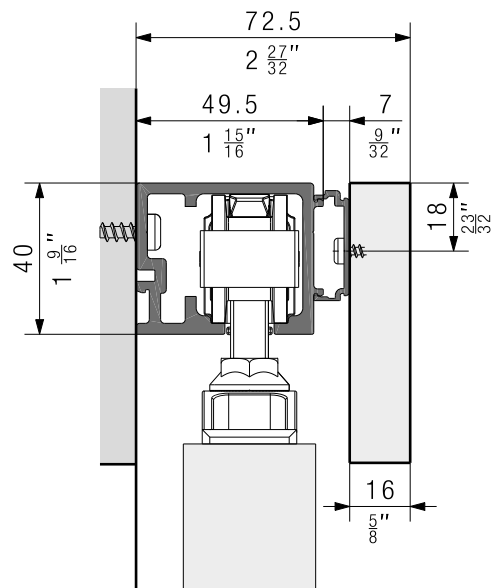

Hawa Junior 80/100 B

DE Option / FR Option / EN Option

Hawa Junior 80/100 Z

DE Option / FR Option / EN Option

DE Es gelten metrische Abmessungen – Abmessungen in Zollangaben sind nur zur Information.
 EN Metric dimensions are valid – dimensions stated in inches are for information only.

Accessoire Hawa Junior 80/100

Patente Brevets Patents

DE	Planung: Blendenlänge
FR	Planification : Longueur du cache
EN	Planning: Panel length

Hawa Junior 80/100 B

Hawa Junior 80/100 Z

P1

P1

$P2 = P1 + 6 \text{ mm}$

$P2 = P1 + 12.5 \text{ mm}$

$P3 = P1 + (2 \times 6 \text{ mm})$

$P3 = P1 + (2 \times 12.5 \text{ mm})$

DE Hawa Junior 80/100 Z mit Holzblende
 FR Hawa Junior 80/100 Z avec cache en bois
 EN Hawa Junior 80/100 Z with wooden panel

Hawa Junior 80/100 B

 <p>DE links / FR gauche / EN left</p> <p>30145 53 mm 30147 60 mm</p>	 <p>DE rechts / FR droite / EN right</p> <p>30146 53 mm 30148 60 mm</p>
-------------------------------------------------------------------------------------------------------------------------------------------------------------------	---------------------------------------------------------------------------------------------------------------------------------------------------------------------